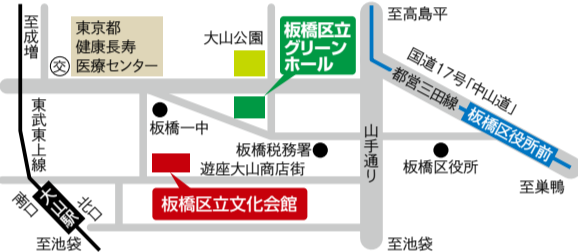

Advertisement for lottery draw dates (抽選日のお知らせ) for cultural events, providing dates and application methods.

板橋区文化・国際交流財団 情報誌 隔月1日発行

チケットの予約・購入はこちら TEL 03-3579-5666

財団公式SNS

板橋区立文化会館のご案内

〒173-0014東京都板橋区大山東町51番1号 TEL 03-3579-2222